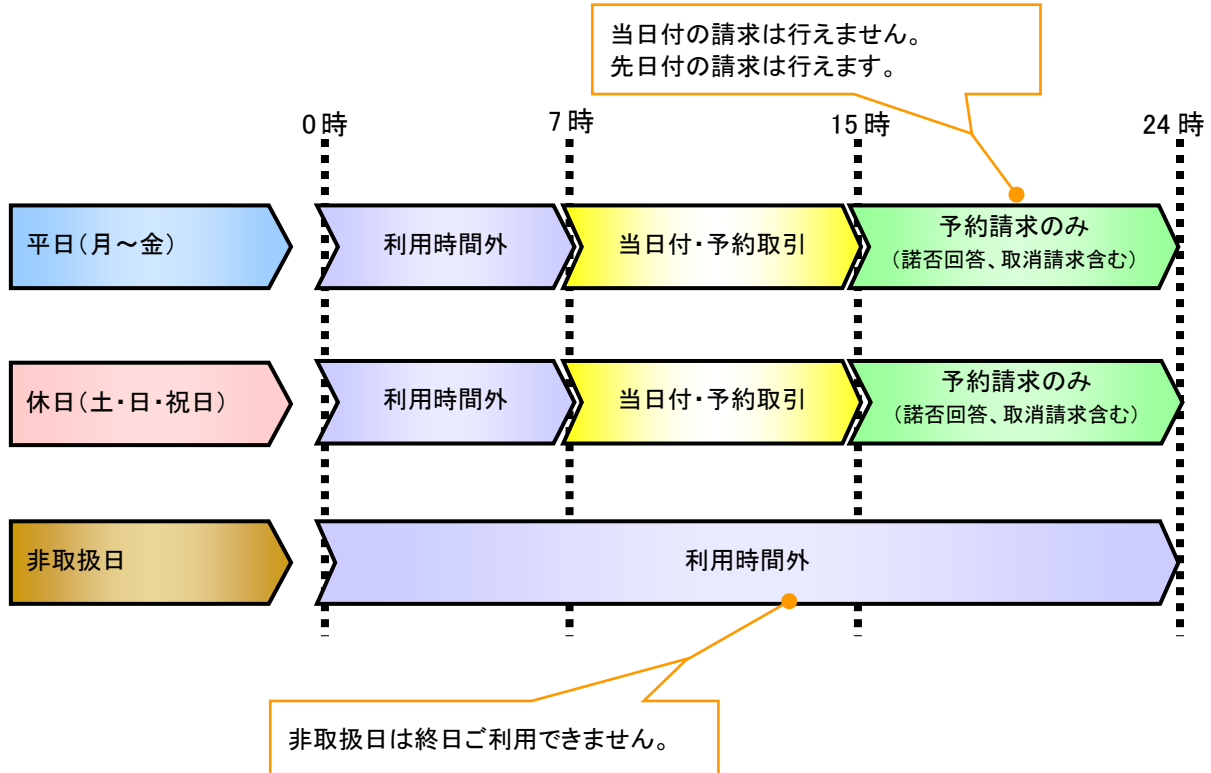

サービス時間

1. ご利用可能時間について※1

取扱区分	利用時間帯
取扱日	平日(月～金)と休日(土・日・祝日)
平日(月～金)	7:00～24:00
休日(土・日・祝日)	7:00～24:00
非取扱日	12月31日から1月3日、5月3日から5日および、毎月第2土曜日の終日

① ご注意事項

※1 : 利用時間外にユーザがログインをした場合、または既にログイン中のユーザが、利用時間外になってから操作した場合、利用時間外の旨のエラーを表示し取引はできません。

2. ご利用取扱日のイメージ

例: 火曜日が祝日の場合、火曜日は休日扱いの利用時間帯となります。